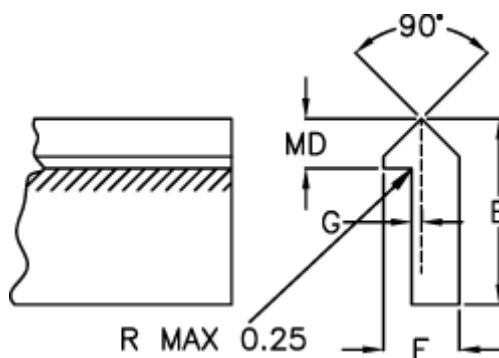

Varenummer: 055621000
Beskrivelse: Skinne TS2 1000mm

Mål

E = 15.87

F = 6.35

G = 0.78

Kg/m = 0.509

MD(T) = 4.75